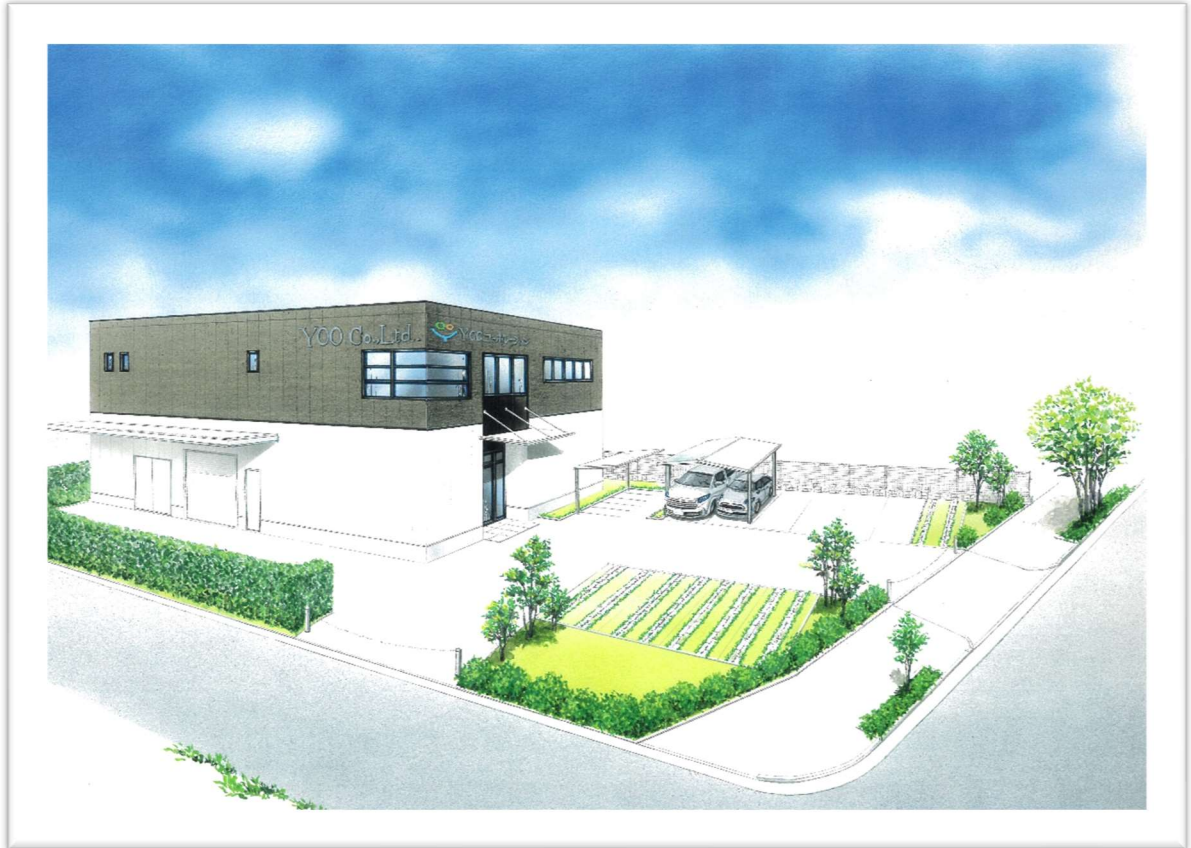

外観イメージ

弊社までのご案内

— お車で弊社までのご案内 —

- ① 藤井寺インター降りると左折沢田の交差点を左折して頂きます。
- ② 本社までは直進、約 16 km になります。
※沢田の交差点を曲がられましたら、
大和川
↓
高架を越え
↓
右側（山手）にアクロスプラザ
↓
進行方向側に YOO コーポレーション本社
目印として：マナベインテリア様がお隣
にあります。